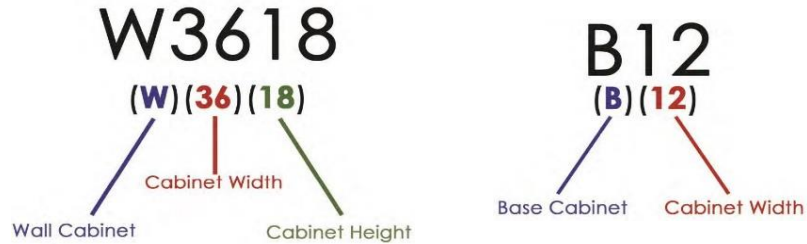

HOW TO READ THE CODES:

IMPORTANT INFORMATION:

SPECIAL ORDER TAKES THREE WEEKS TO BE READY FOR PICK UP/DELIVERY

ASSEMBLY CABINETS TAKES 5 DAYS TO BE READY FOR PICK UP/DELIVERY

IN STOCK		MULTIPLIER
Liberty Shaker Espresso (LSE)	Atlas Blanco (AB)	
Liberty Shaker Grey (LSG)	Arlington Oatmeal (AO)	
Liberty Shaker White (LSW)	Avalon Ashen (AA)	
Saratoga Cinnamon (SCN)		

SPECIAL ORDER (THREE WEEKS)		MULTIPLIER
Atlas Stella (AS) - Coming Soon	Belmont Grey (BG)	
Essence Shaker Cemento (ESC)	Portland Chestnut (PC)	

	LSE, LSG, LSW	AA, AB, AO, SCN	ESC, PC	BG	AS
WALL CABINETS					
W3012	\$ 273.60	\$ 304.80	\$ 273.60	\$ 304.80	\$ 358.80
W3015	\$ 318.00	\$ 355.20	\$ 318.00	\$ 355.20	\$ 423.60
W3018	\$ 360.00	\$ 402.00	\$ 360.00	\$ 402.00	\$ 486.00
W3021	\$ 404.40	\$ 451.20	\$ 404.40	\$ 451.20	\$ 544.80
W3612	\$ 315.60	\$ 351.60	\$ 315.60	\$ 351.60	\$ 421.20
W3615	\$ 366.00	\$ 408.00	\$ 366.00	\$ 408.00	\$ 489.60
W3618	\$ 416.40	\$ 465.60	\$ 416.40	\$ 465.60	\$ 567.60
W3621	\$ 460.80	\$ 514.80	\$ 460.80	\$ 514.80	\$ 633.60
W3024	\$ 469.20	\$ 524.40	\$ 469.20	\$ 524.40	\$ 637.20
W3324	\$ 507.60	\$ 567.60	\$ 507.60	\$ 567.60	\$ 694.80
W3624	\$ 546.00	\$ 609.60	\$ 546.00	\$ 609.60	\$ 746.40
W361224	\$ 385.20	\$ 430.80	\$ 385.20	\$ 430.80	\$ 500.40
W361524	\$ 439.20	\$ 489.60	\$ 439.20	\$ 489.60	\$ 582.00
W361824	\$ 495.60	\$ 553.20	\$ 495.60	\$ 553.20	\$ 643.20
W362124	\$ 535.20	\$ 597.60	\$ 535.20	\$ 597.60	\$ 762.00
W421224	\$ 519.60	\$ 579.60	\$ 519.60	\$ 579.60	\$ 667.20
W481224	\$ 582.00	\$ 650.40	\$ 582.00	\$ 650.40	\$ 764.40
W362424	\$ 656.40	\$ 733.20	\$ 656.40	\$ 733.20	\$ 854.40
W1818	\$ 330.00	\$ 368.40	\$ 330.00	\$ 368.40	\$ 392.40
W0930	\$ 231.60	\$ 258.00	\$ 231.60	\$ 258.00	\$ 302.40